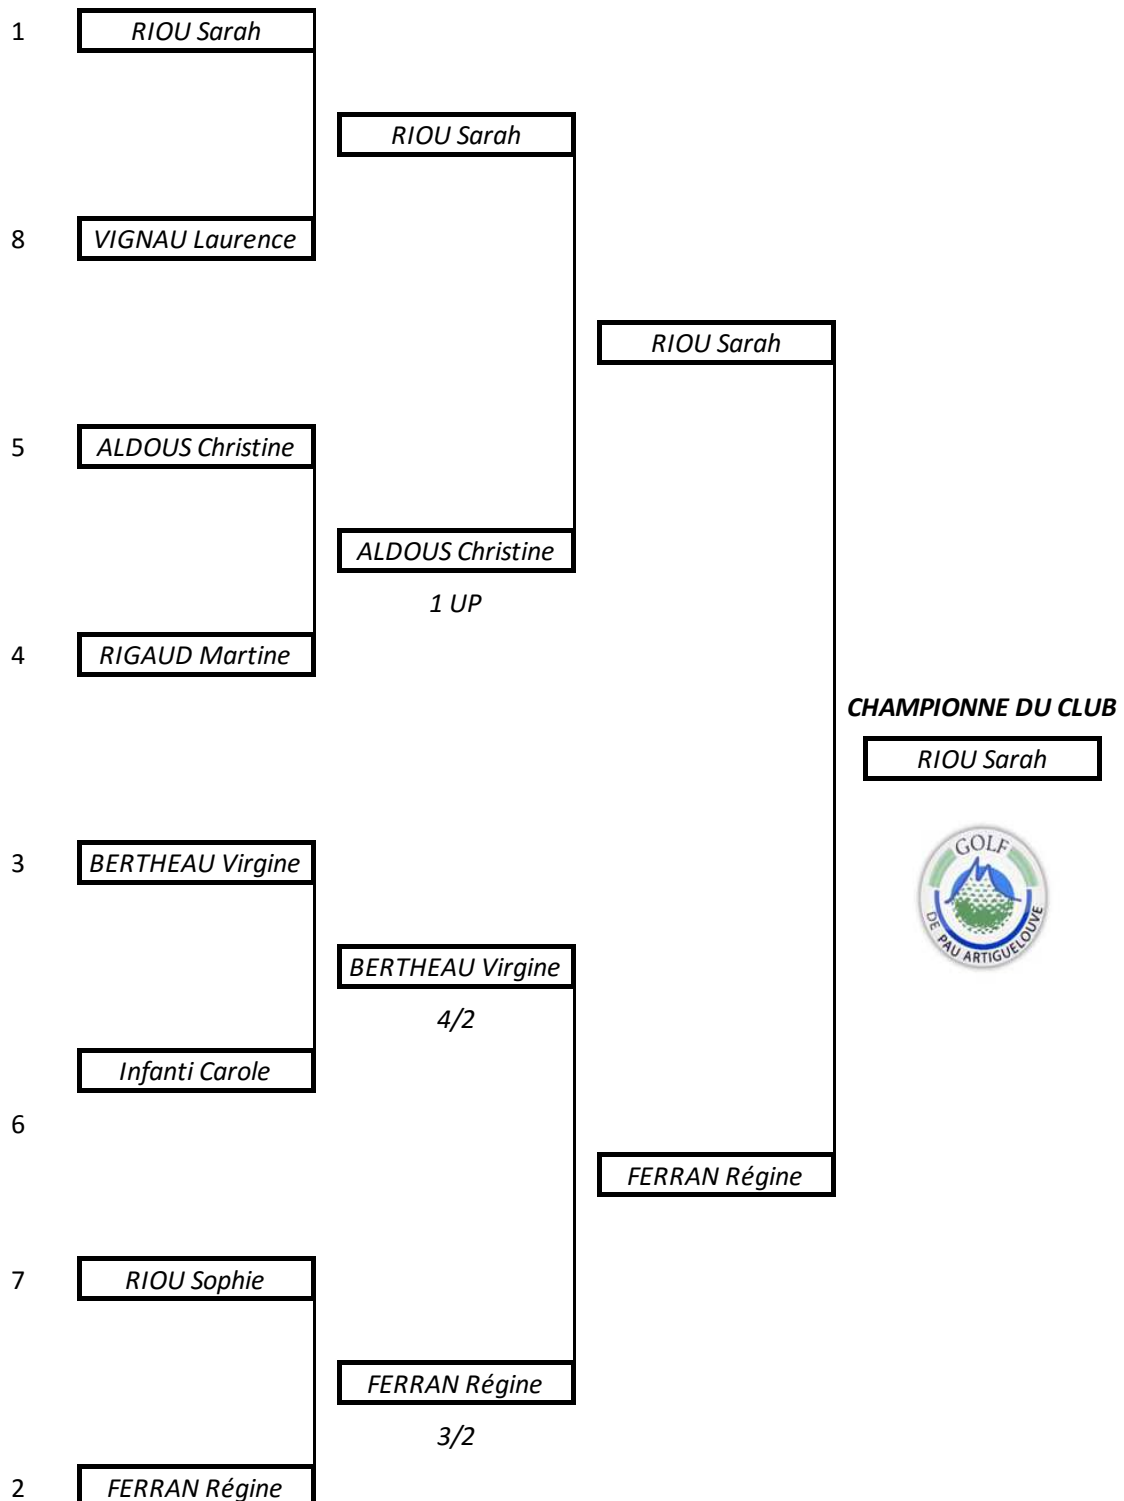

CHAMPIONNAT du club - MESSIEURS

Match Play en Brut 2ème Série

RANKING
QUALIF. **1/4 FINALE** **1/2 FINALE** **FINALE**
samedi après-midi *dimanche matin* *dimanche après-midi*

CHAMPIONNAT du club - MESSIEURS

Match Play en Brut 1ère Série

RANKING **1/4 FINALE** **1/2 FINALE** **FINALE**
 QUALIF. *samedi après-midi* *dimanche 17/04 9H00* *dimanche 17/04 14H20*

CHAMPIONNAT du club - DAMES

Match Play en Brut 1ère Série

RANKING
QUALIF. **1/4 FINALE** **1/2 FINALE** **FINALE**
 samedi après-midi *dimanche matin* *dimanche après-midi*

CHAMPIONNAT du club - MESSIEURS

Match Play en Brut 3ème Série

RANKING
QUALIF. **1/4 FINALE** **1/2 FINALE** **FINALE**
samedi après-midi *dimanche matin* *dimanche après-midi*