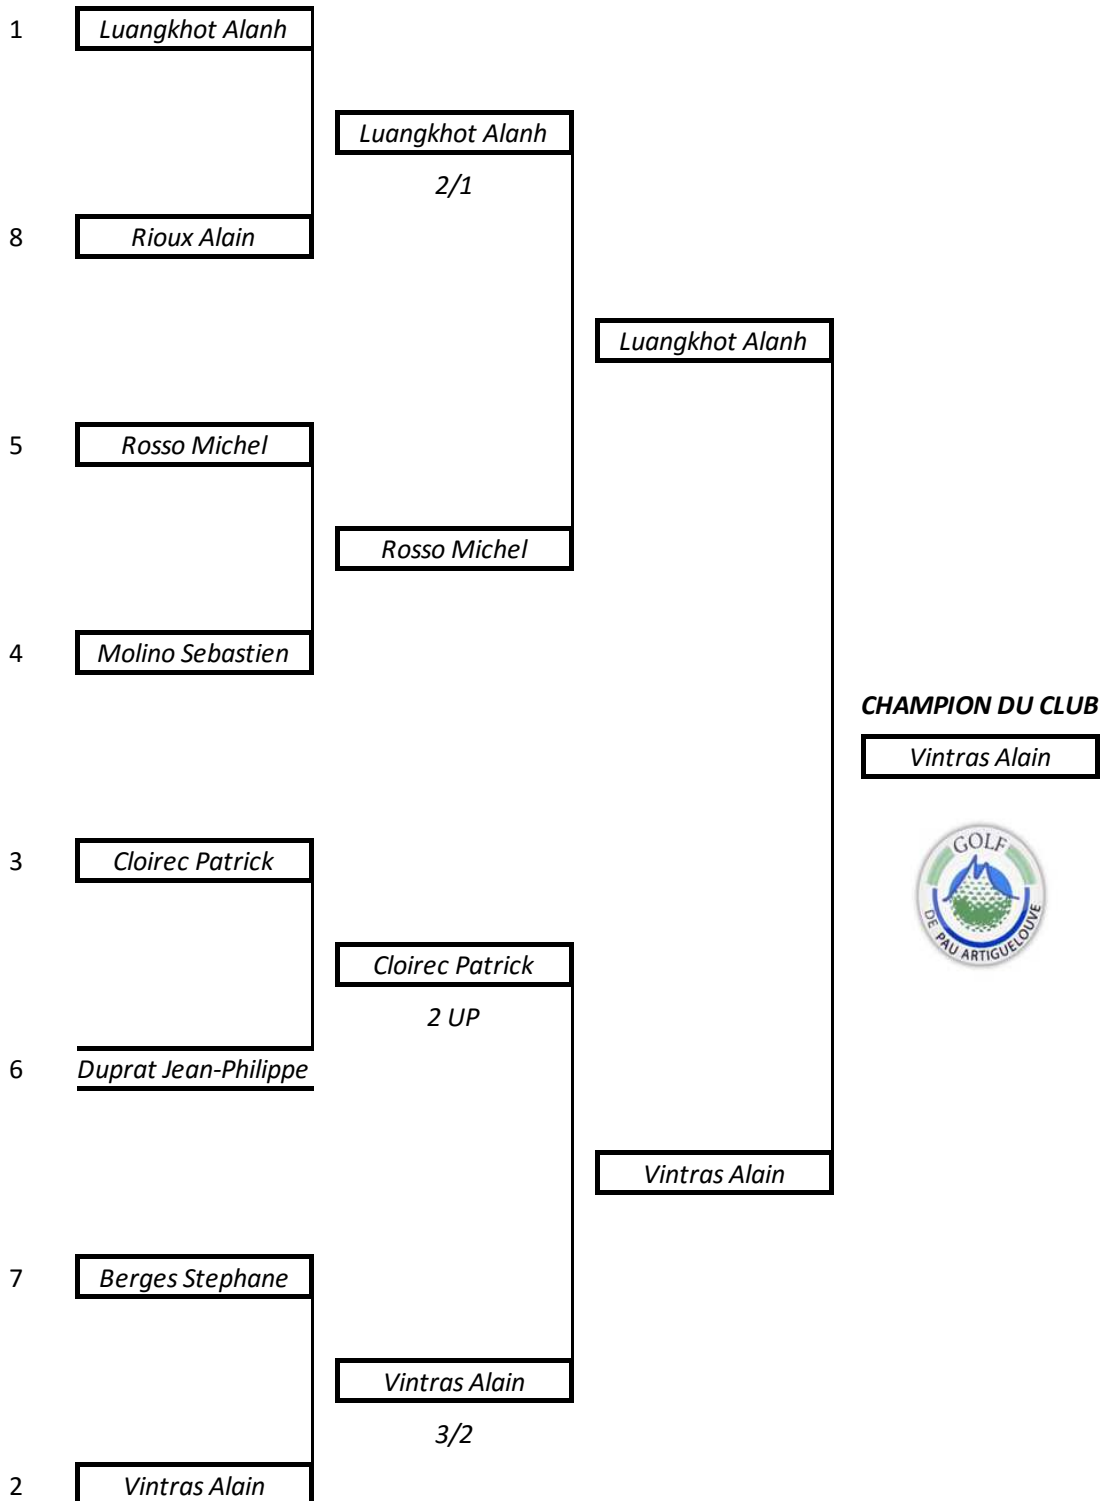

RANKING
QUALIF. **1/4 FINALE** **1/2 FINALE** **FINALE**
 samedi après-midi *dimanche matin* *dimanche après-midi*

CHAMPIONNAT du club - MESSIEURS

Match Play en Brut 3ème Série

RANKING
QUALIF. **1/4 FINALE** **1/2 FINALE** **FINALE**
samedi après-midi *dimanche matin* *dimanche après-midi*